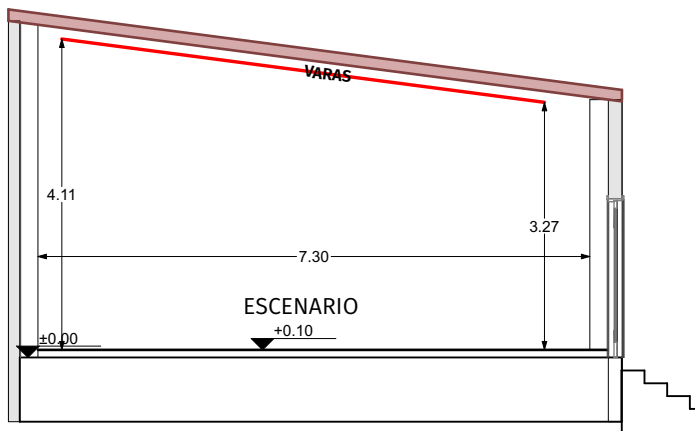

0. Planta de iluminación 1:100

CORTE Corte de iluminación 1:100

Plano de Área 51

Jefa de foro: Maribel Amezcua
 Dibujó: Yéred Zabdiel Domínguez Pérez

Área 51 Foro Teatral | Revolución #307 Col. Centro. Xalapa, Veracruz